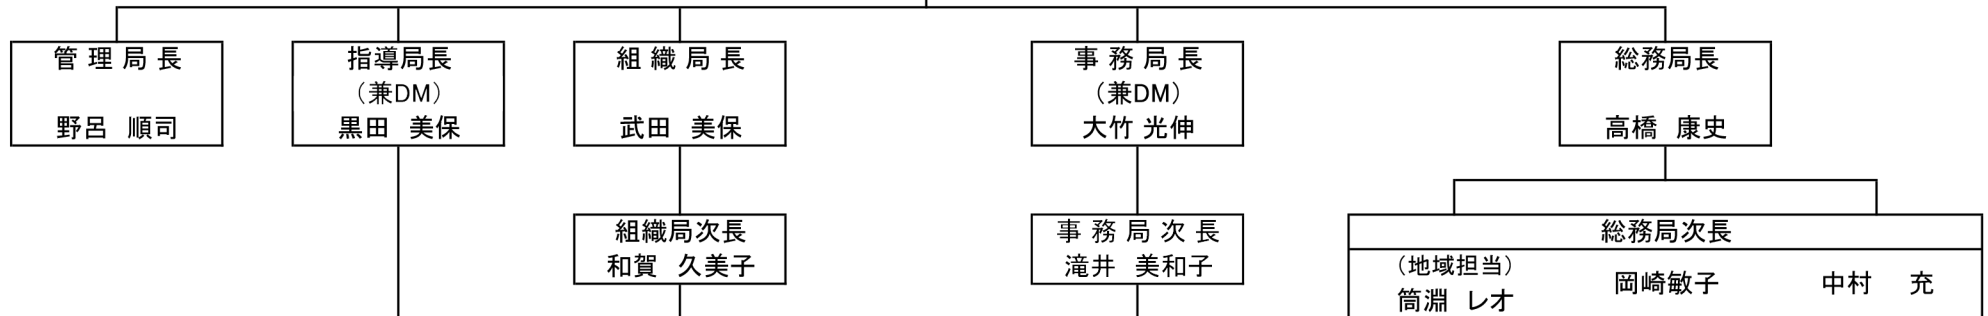

# 2018年度 新琴似天舞龍神組織図

2018年1月28日

顧問	木本 由孝
相談役	高橋 克朋
相談役	乾 哲

総代	特別代表
梶浦 宣明	小林 伸吾

代表  
中出 実

代表代行  
(兼 総務局長)  
高橋 康史

代表代行  
(新琴似会場)  
佐野 和也

DM(ダンスマネージャー)	
岩渕裕美	松橋里佳
武田桃子	大宮凱斗
立野恵大	辻 優香
野坂織江	平松由梨
本登真由	松橋明穂
入船愛理	三津志織
小林愛奈	安田郁弥